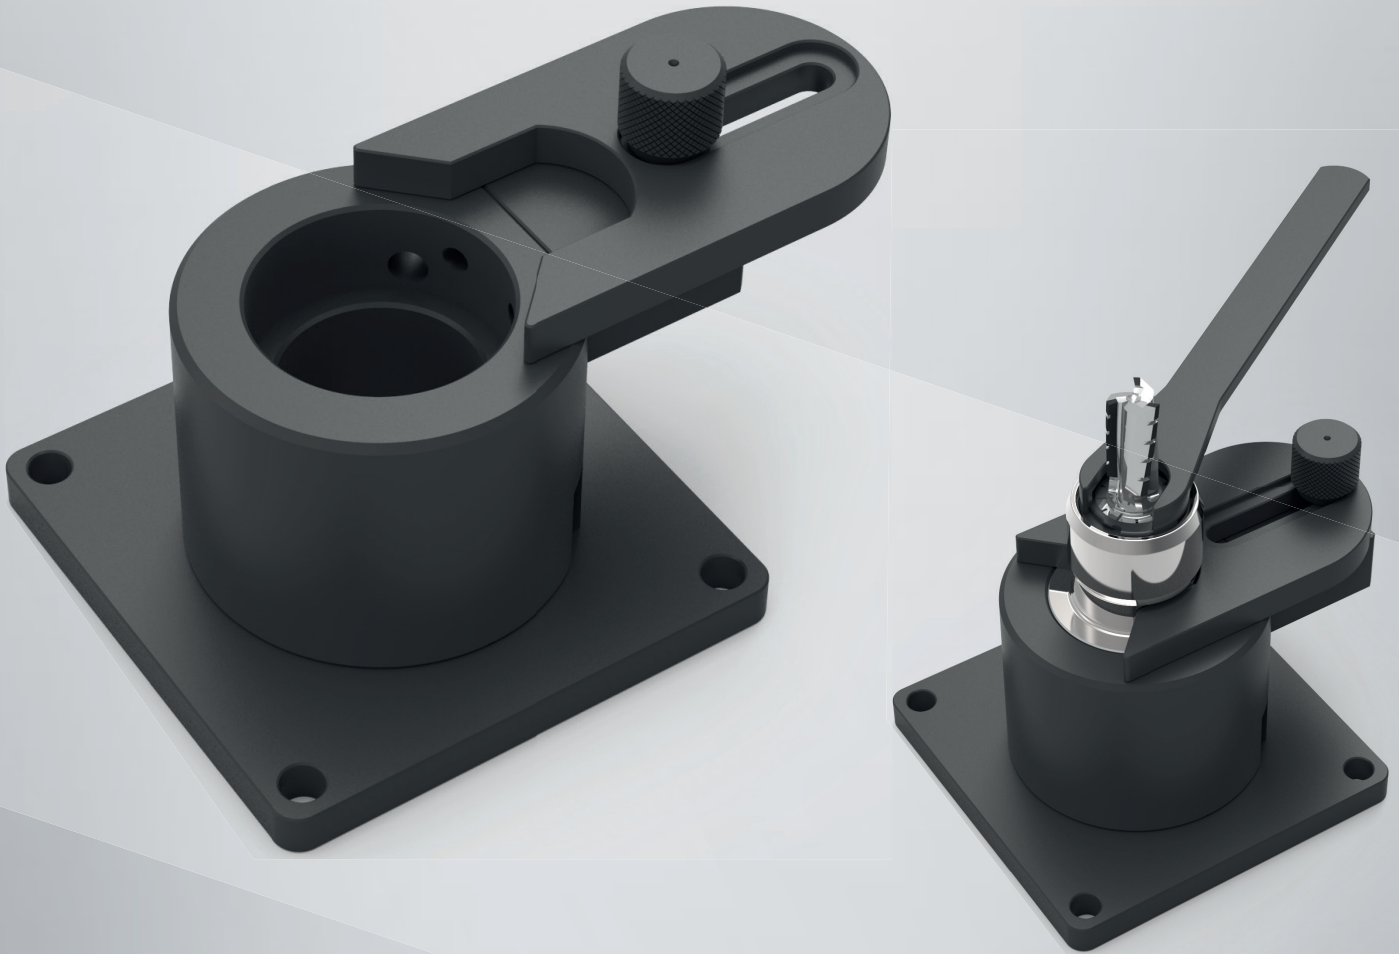

Montagevorrichtung | mounting device

HSK63 A/E/F

Die modulare Montagevorrichtung von T-Tool bietet Ihnen die Möglichkeit verschiedene Werkzeugaufnahmen an einer Montagestation **fachgerecht und sicher zu montieren**. Die Werkzeugaufnahme wird bei diesem Halter komplett autark fixiert. Somit haben Sie beim eigentlichen Spannvorgang beide Hände zur Bedienung des zu spannenden Werkzeuges frei.

Überzeugen Sie sich selbst davon - wir beraten Sie gerne!

The modular mounting device from T-Tool offers a lot of advantages in professional operations on various toolholders. The toolholder is fixed on the device completely self-sufficient. Therefore you are able to operate with both hands during the clamping process.